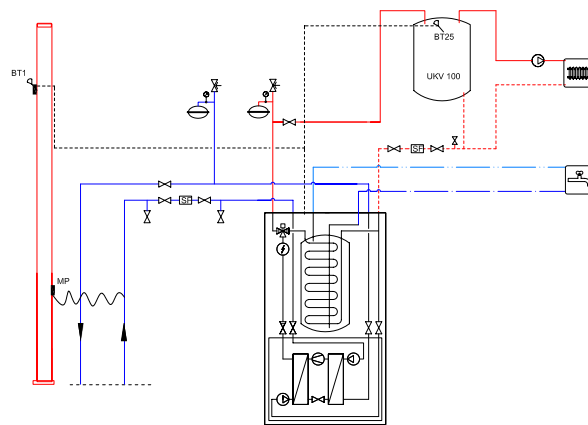

F1245 tilbydes i flere modelstørrelser (se bagsiden). Varmepumpen er med indbygget varmtvandsbeholder på 180 liter. F1245 leveres med indbygget el-kassette som tilskudsvarme.

F1245 er modulopbygget. Modulet kan tages ud af varmpumpen ved evt. service på kølekredsløbet. F1245 leveres med ude/inde styring (rumtermostat kan leveres som tilbehør). Dette sikrer den optimale drift af anlægget.

Ved behov kobles tilskudsvarmen ind. F1245 er udstyret med informativ display, som viser alle relevante data. (Fremløbs-temperatur, udetemperatur osv.).

- Installationsvenlig.
- Brugervenlig TFT farvedisplay.
- USB-stik til opdatering og udveksling af data.
- Energieffektiv cirkulationspumper.
- Op til 15% lavere energiforbrug.
- Meget lavt lydniveau.
- Tidløs klassisk design.
- Effektiv og hurtigere brugsvandsproduktion.
- Års COP'en markant forbedret.

Installationsområdet

Sørg for, at der er 800 mm fri plads foran produktet. Der skal være ca. 50 mm fri plads på hver side for at kunne åbne sidedækslerne. Dækslerne behøver dog ikke åbnes ved service, idet al service på F1245 kan udføres forfra. Sørg for, at der er et frit område mellem varmepumpen og væg bagved (samt frit område til lægning af forsyningskabel og rør) for at mindske risikoen for forplantning af eventuelle vibrationer.

F1245 - UKV 40 (Buffebeholder)

F1245 - UKV 100 (Buffebeholder)

Tekniske specifikationer

Model		6	8	10	12
Afgivet effekt*	kW	6,07	7,67	9,66	11,48
Tilført effekt*	kW	1,32	1,64	2,01	2,51
COP*		4,59	4,68	4,81	4,57
Driftspænding	V	3 X 400V + N + PE 50Hz			
Startstrøm	A	18	23	23	29
Max. fasestrøm komp. Inkl. 6 kW elpatron**	A	13	15	15	18
Max. fasestrøm komp.	A	4,6	6,6	6,9	9
Mærkeeffekt cirkulationspumpe (brine)	W	30-87	30-87	35-185	35-185
Mærkeeffekt cirkulationspumpe (central)	W	7-67	7-67	7-67	7-67
Tilslutning brineside	mm	28			
Tilslutning centralvarme	mm	22			28
Tæthedsklasse		IP21			
Mål (B x D x H)	mm	600 x 620 x 1800			
Nettovægt	kg	255	265	270	275