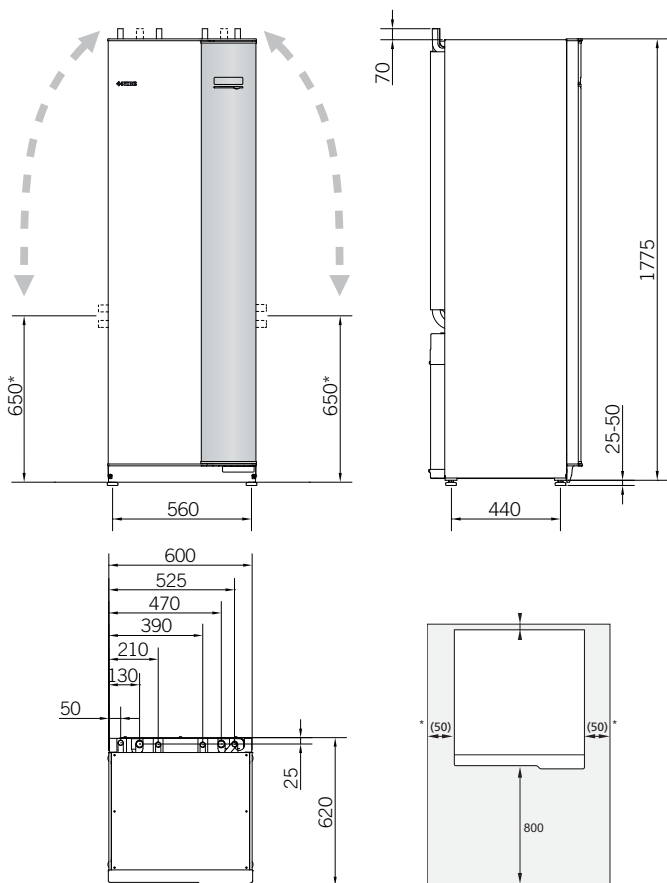

F1245 tilbydes i flere modelstørrelser (se bagsiden). Varmepumpen er med indbygget varmtvandsbeholder på 180 liter. F1245 leveres med indbygget el-kassette som tilskudsvarme.

F1245 er modulopbygget. Modulet kan tages ud af varmpumpen ved evt. service på kølekredsløbet. F1245 leveres med ude/inde styring (rumtermostat kan leveres som tilbehør). Dette sikrer den optimale drift af anlægget.

Installationsområdet

Sørg for, at der er 800 mm fri plads foran produktet. Der skal være ca. 50 mm fri plads på hver side for at kunne åbne sidedækslerne. Dækslerne behøver dog ikke åbnes ved service, idet al service på F1245 kan udføres forfra. Sørg for, at der er et frit område mellem varmepumpen og væg bagved (samt frit område til lægning af forsyningskabel og rør) for at mindske risikoen for forplantning af eventuelle vibrationer.