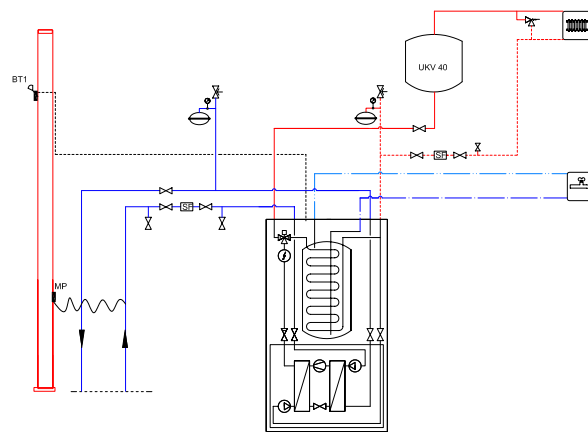

F1245 tilbydes i flere modelstørrelser (se bagsiden). Varmepumpen er med indbygget varmtvandsbeholder på 180 liter. F1245 leveres med indbygget el-kassette som tilskudsvarme.

F1245 er modulopbygget. Modulet kan tages ud af varmpumpen ved evt. service på kølekredsløbet. F1245 leveres med ude/inde styring (rumtermostat kan leveres som tilbehør). Dette sikrer den optimale drift af anlægget.

Ved behov kobles tilskudsvarmen ind. F1245 er udstyret med informativ display, som viser alle relevante data. (Fremløbs-temperatur, udetemperatur osv.).

- Installationsvenlig.
- Brugervenlig TFT farvedisplay.
- USB-stik til opdatering og udveksling af data.
- Energieffektiv cirkulationspumper.
- Op til 15% lavere energiforbrug.
- Meget lavt lydniveau.
- Tidløs klassisk design.
- Effektiv og hurtigere brugsvandsproduktion.
- Års COP'en markant forbedret.

Installationsområdet

Sørg for, at der er 800 mm fri plads foran produktet. Der skal være ca. 50 mm fri plads på hver side for at kunne åbne sidedækslerne. Dækslerne behøver dog ikke åbnes ved service, idet al service på F1245 kan udføres forfra. Sørg for, at der er et frit område mellem varmepumpen og væg bagved (samt frit område til lægning af forsyningskabel og rør) for at mindske risikoen for forplantning af eventuelle vibrationer.

F1245 - UKV 40 (Buffebeholder)

F1245 - UKV 100 (Buffebeholder)

Tekniske specifikationer

Model		6	8	10	12
Afgivet effekt*	kW	6,07	7,67	9,66	11,48
Tilført effekt*	kW	1,32	1,64	2,01	2,51
COP*		4,59	4,68	4,81	4,57
Driftspænding	V	3 X 400V + N + PE 50Hz			
Startstrøm	A	18	23	23	29
Max. fasestrøm komp. Inkl. 6 kW elpatron**	A	13	15	15	18
Max. fasestrøm komp.	A	4,6	6,6	6,9	9
Mærkeeffekt cirkulationspumpe (brine)	W	30-87	30-87	35-185	35-185
Mærkeeffekt cirkulationspumpe (central)	W	7-67	7-67	7-67	7-67
Tilslutning brineside	mm	28			
Tilslutning centralvarme	mm	22			28
Tæthedsklasse		IP21			
Mål (B x D x H)	mm	600 x 620 x 1800			
Nettovægt	kg	255	265	270	275